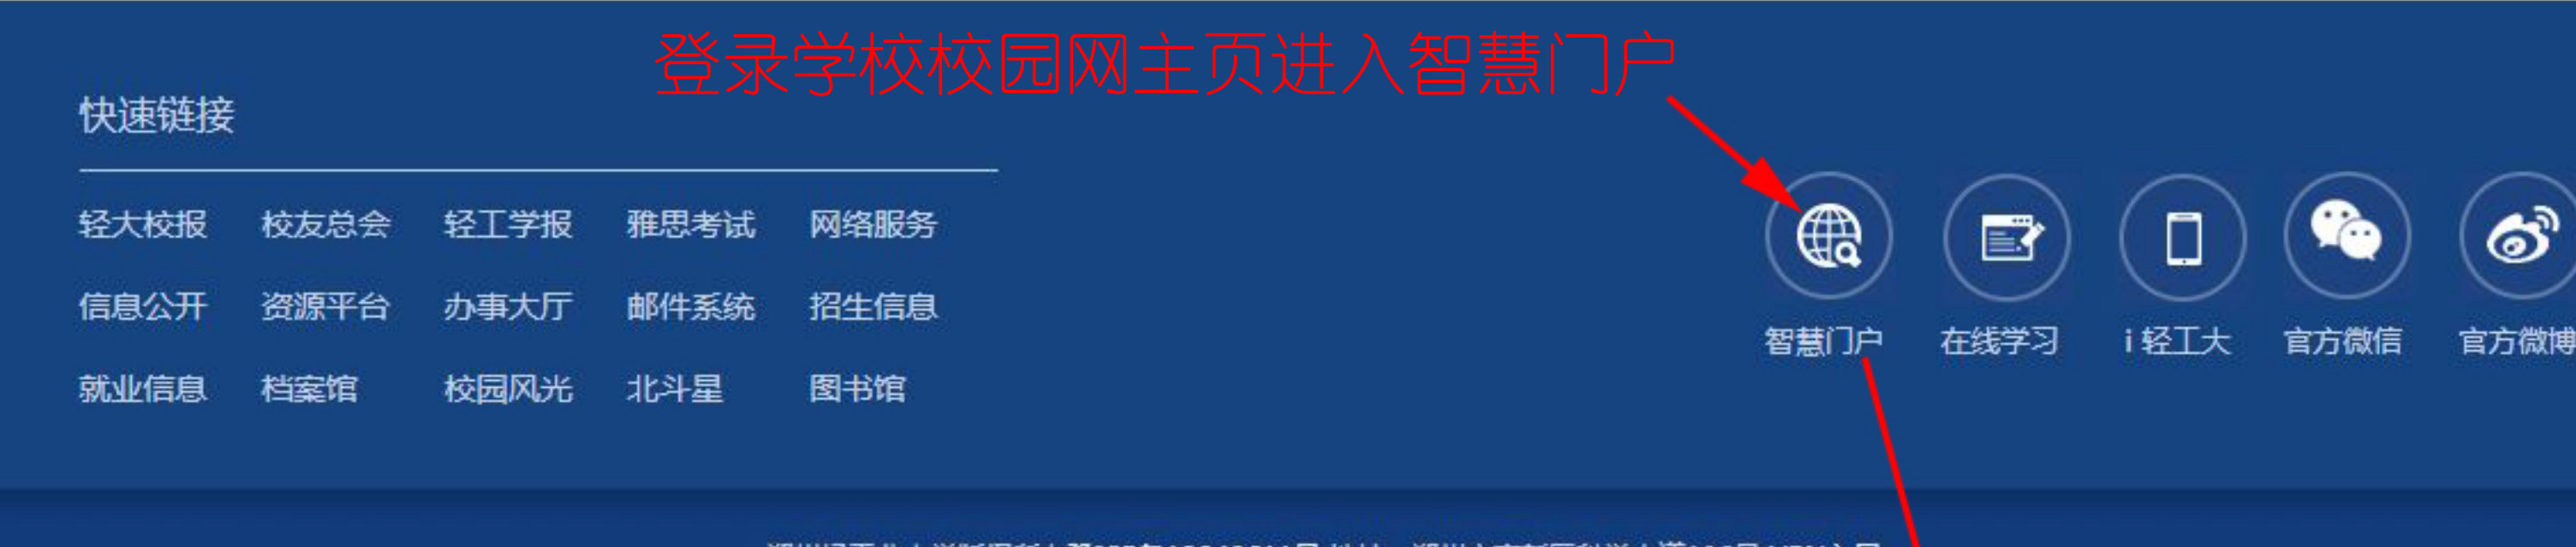

听评课系统网络课程评价使用说明

登录学校校园网首页进入智慧门户

要把这个勾选上后才能将此课程添加到自己的评课中