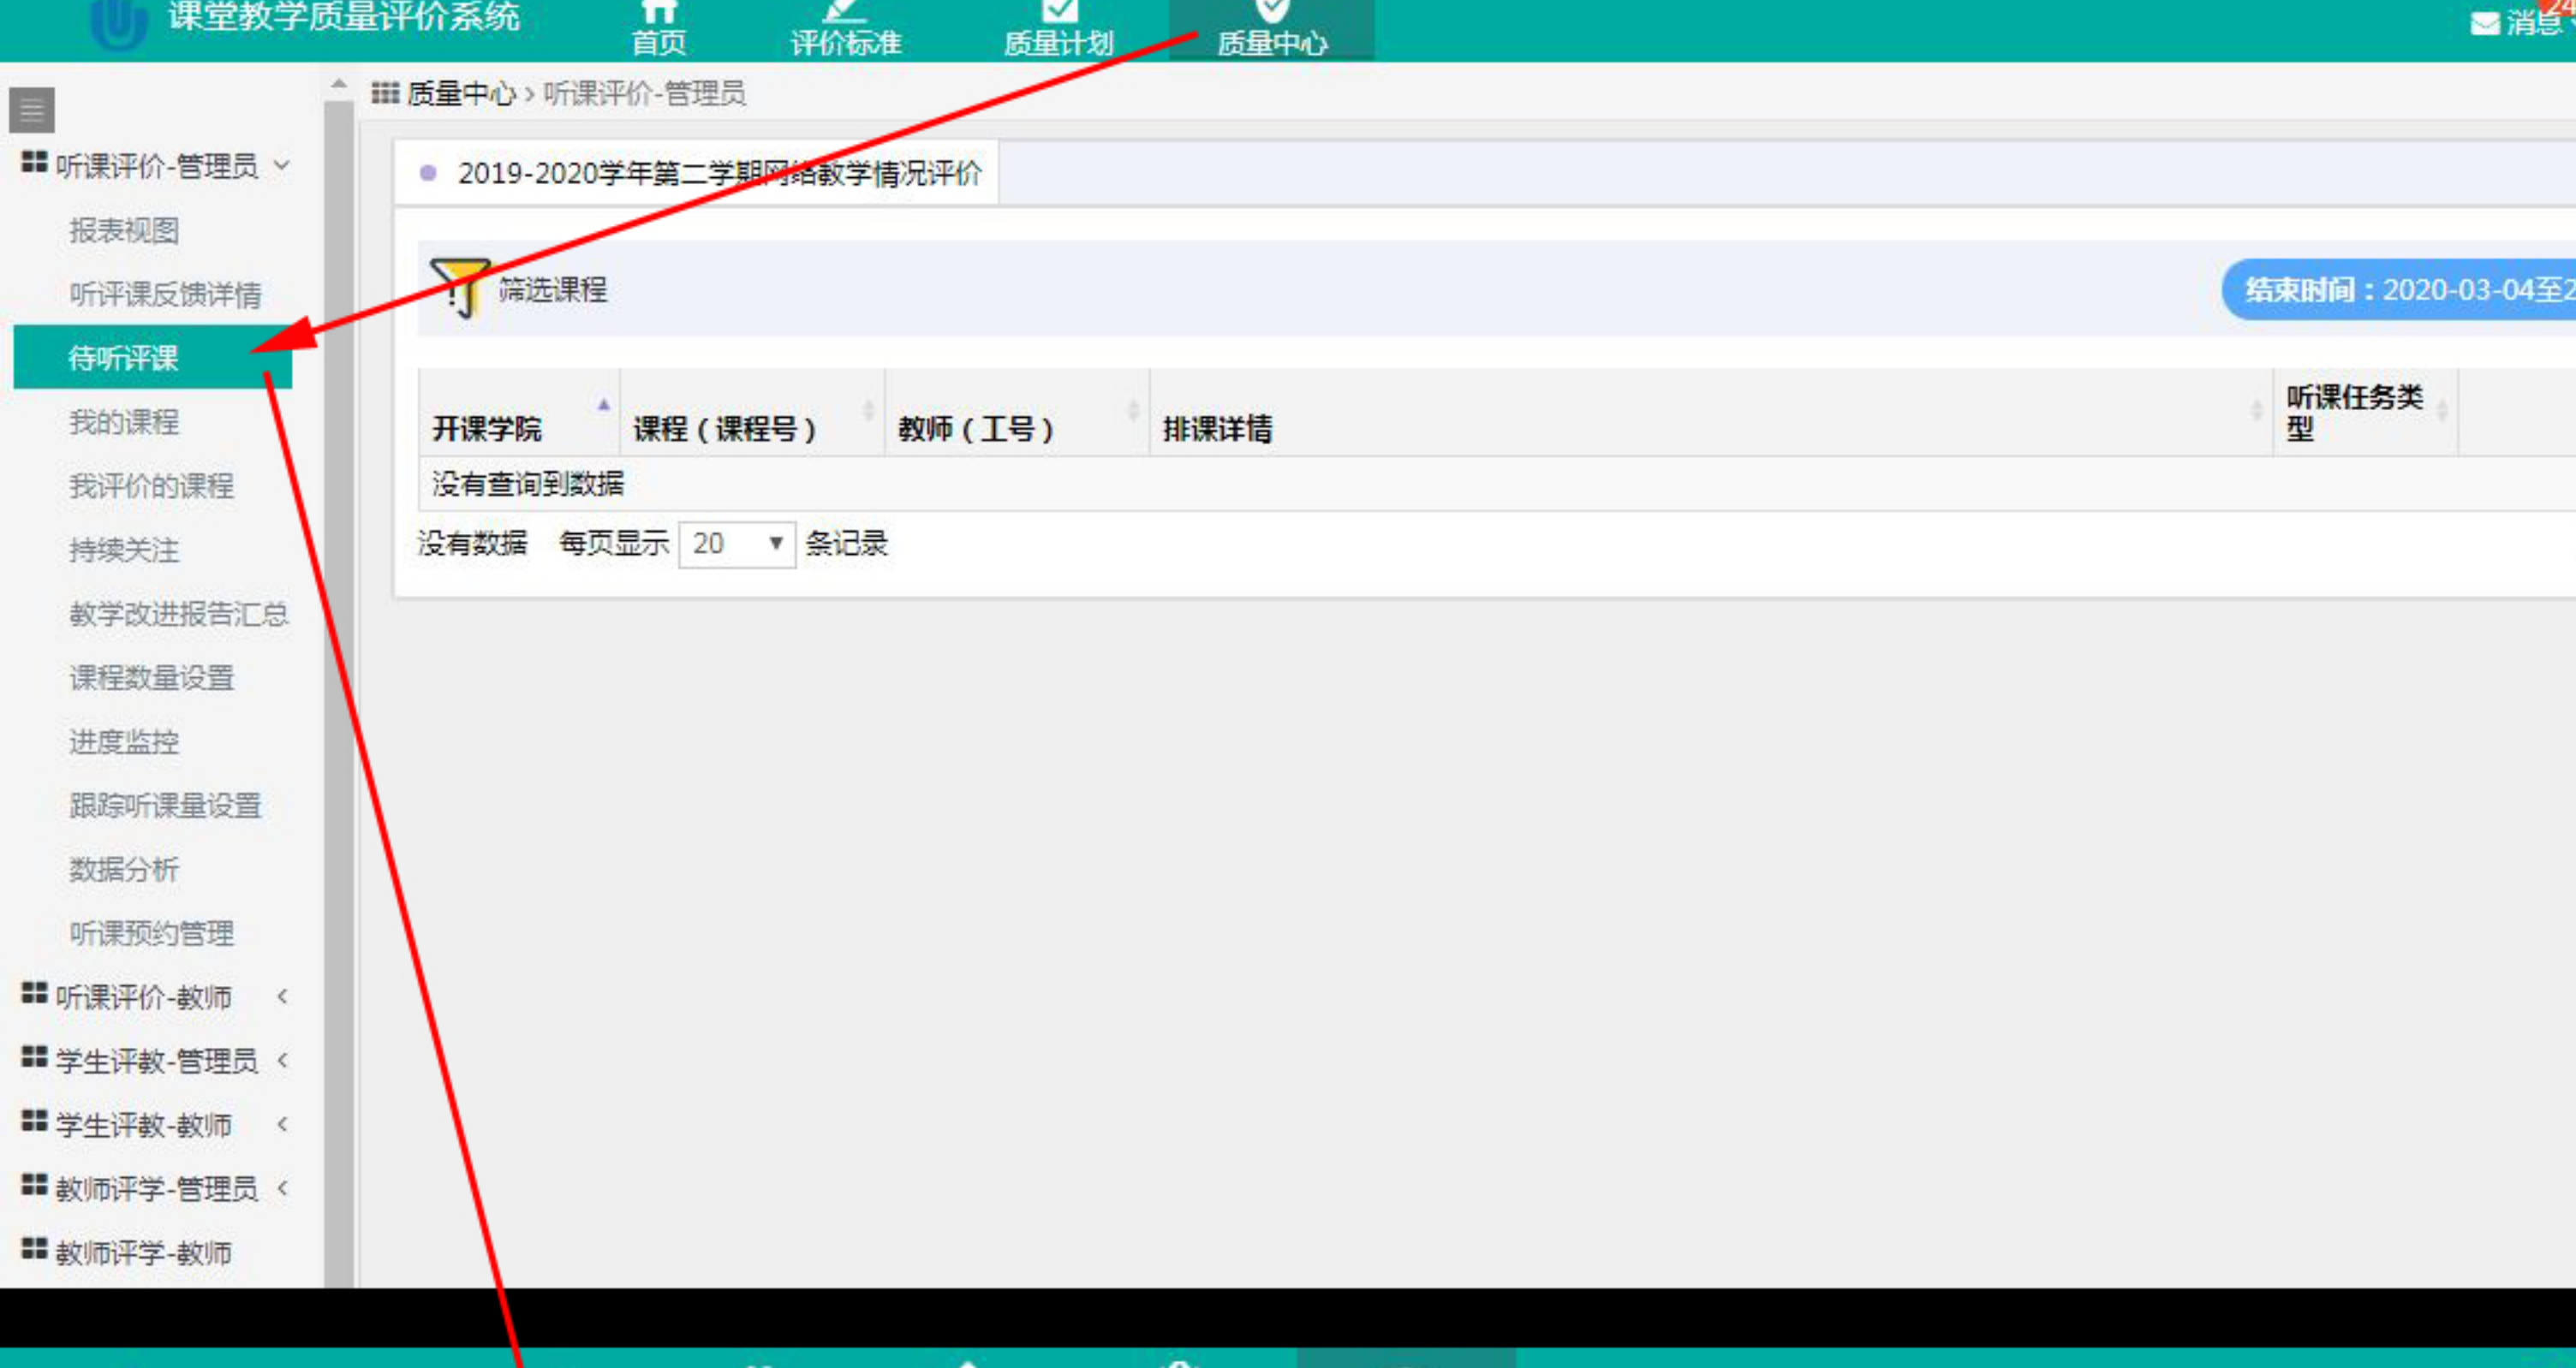

听评课系统网络课程评价使用说明

登录学校校园网首页进入智慧门户

要把这个勾选上后才能将此课程添加到自己的评课中